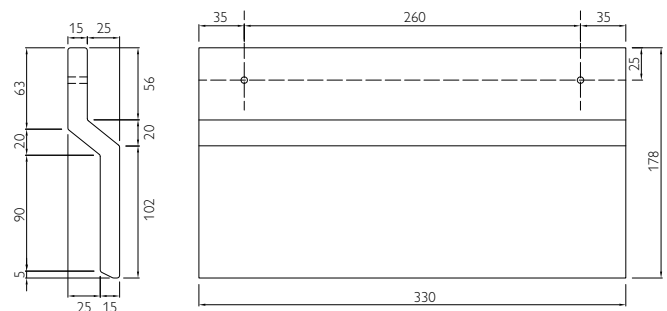

Een efficiënte en esthetische oplossing

U kent het probleem: door het dak langs de buitenkant te isoleren wordt het dak verhoogd en sluit de gevelpan niet meer aan op de gevel. De Keramische Sarkingflap van MONIER biedt in dat geval de perfecte oplossing. Dit speciaal ontwikkelde profiel overbrugt het verschil in hoogte en zorgt voor de benodigde overlap op de gevelmuur. Een efficiënte, duurzame en onderhoudsvrije oplossing.

PERFECTE INTEGRATIE IN ELK PANNENDAK

De Keramische Sarkingflap van MONIER is in 3 standaardkleuren verkrijgbaar: natuurrood, zwart geëngobeerd en blauw gesmoord. Deze kleuren sluiten aan bij het grootste deel van het assortiment keramische dakpannen. Hierdoor kan de Keramische Sarkingflap visueel mooi in het dak geïntegreerd worden. Wanneer voldoende volume wordt besteld, zijn speciale kleuren op aanvraag leverbaar.

UNIVERSEEL TOEPASBAAR

De Keramische Sarkingflap van MONIER is universeel toepasbaar onder vrijwel alle modellen keramische gevelpannen. De werkende lengtemaat is 33 cm, de werkende hoogte ca. 11,5 cm. Het profiel wordt mooi strak met een effectieve koude sluiting toegepast. Montage is eenvoudig dankzij de standaardschroefgaten en de speciale MONIER RVS 40 mm Torx-schroeven. De vermelde afmetingen kunnen onderhevig zijn aan toleranties zoals vermeld in de Norm EN 1304:200DAKSYS

Overzicht Keramische Sarkingflap van MONIER

VOOR MEER INFORMATIE : NEEM CONTACT OP MET ONZE
VERKOOPAFDELING OF SURF NAAR WWW.MONIERBELGIUM.BE