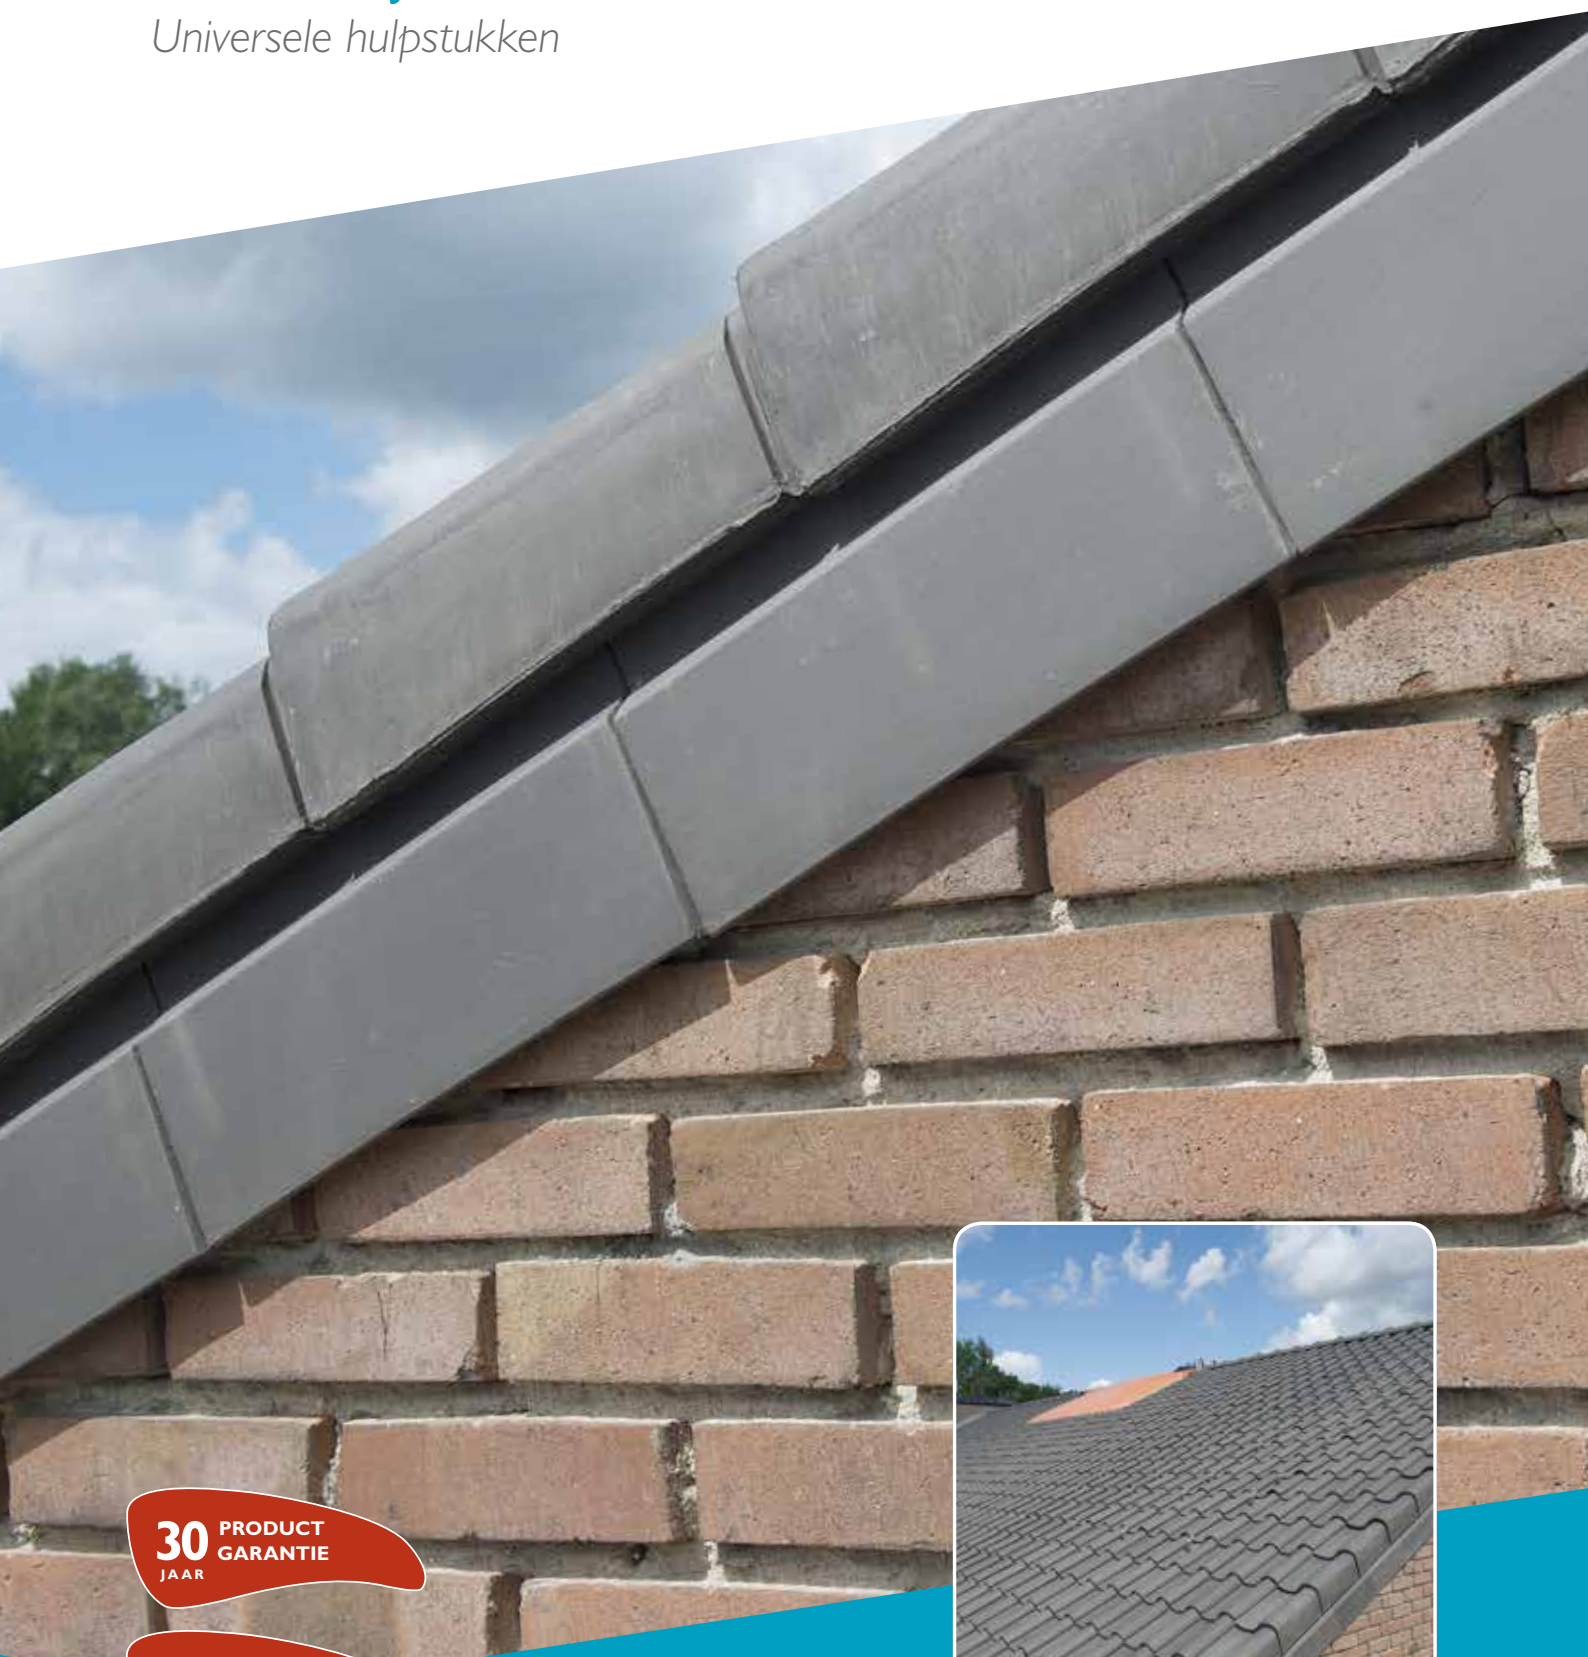

KERAMISCHE SARKINGFLAP PERFECT BIJ ISOLATIE OP HET DAKBESCHOT

Universele hulpstukken

30 PRODUCT
GARANTIE
JAAR

15 DAKSYSTEEM
GARANTIE
JAAR

www.monier.be

MIJN HUIS. MIJN DAK. MONIER

KERAMISCHE SARKINGFLAP VAN MONIER

Een efficiënte en esthetische oplossing

U kent het probleem: door het dak langs de buitenkant te isoleren wordt het dak verhoogd en sluit de gevelpan niet meer aan op de gevel. De Keramische Sarkingflap van MONIER biedt in dat geval de perfecte oplossing. Dit speciaal ontwikkelde profiel overbrugt het verschil in hoogte en zorgt voor de benodigde overlap op de gevelmuur. Een efficiënte, duurzame en onderhoudsvrije oplossing.

PERFECTE INTEGRATIE IN ELK PANNENDAK

De Keramische Sarkingflap van MONIER is in 3 standaardkleuren verkrijgbaar: natuurrood, zwart geëngobeerd en blauw gesmoord. Deze kleuren sluiten aan bij het grootste deel van het assortiment keramische dakpannen. Hierdoor kan de Keramische Sarkingflap visueel mooi in het dak geïntegreerd worden. Wanneer voldoende volume wordt besteld, zijn speciale kleuren op aanvraag leverbaar.

UNIVERSEEL TOEPASBAAR

De Keramische Sarkingflap van MONIER is universeel toepasbaar onder vrijwel alle modellen keramische gevelpannen. De werkende lengtemaat is 33 cm, de werkende hoogte ca. 11,5 cm. Het profiel wordt mooi strak met een effectieve koude sluiting toegepast. Montage is eenvoudig dankzij de standaardschroefgaten en de speciale MONIER RVS 40 mm Torx-schroeven. De vermelde afmetingen kunnen onderhevig zijn aan toleranties zoals vermeld in de Norm EN 1304:200DAKSYS