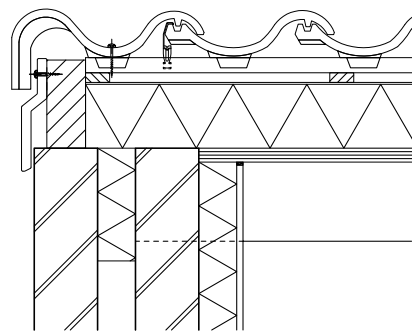

Een efficiënte en esthetische oplossing

U kent het probleem: door het dak langs de buitenkant te isoleren wordt het dak verhoogd en sluit de gevelpan niet meer aan op de gevel. De Keramische Sarkingflap van MONIER biedt in dat geval de perfecte oplossing. Dit speciaal ontwikkelde profiel overbrugt het verschil in hoogte en zorgt voor de benodigde overlap op de gevelmuur. Een efficiënte, duurzame en onderhoudsvrije oplossing.

PERFECTE INTEGRATIE IN ELK PANNENDAK

De Keramische Sarkingflap van MONIER is in 3 standaardkleuren verkrijgbaar: natuurrood, zwart geëngobeerd en blauw gesmoord. Deze kleuren sluiten aan bij het grootste deel van het assortiment keramische dakpannen. Hierdoor kan de Keramische Sarkingflap visueel mooi in het dak geïntegreerd worden. Wanneer voldoende volume wordt besteld, zijn speciale kleuren op aanvraag leverbaar.

UNIVERSEEL TOEPASBAAR

De Keramische Sarkingflap van MONIER is universeel toepasbaar onder vrijwel alle modellen keramische gevelpannen. De werkende lengtemaat is 33 cm, de werkende hoogte ca. 11,5 cm. Het profiel wordt mooi strak met een effectieve koude sluiting toegepast. Montage is eenvoudig dankzij de standaardschroefgaten en de speciale MONIER RVS 40 mm Torx-schroeven. De vermelde afmetingen kunnen onderhevig zijn aan toleranties zoals vermeld in de Norm EN 1304:200DAKSYS

Overzicht Keramische Sarkingflap van MONIER

VOOR MEER INFORMATIE : NEEM CONTACT OP MET ONZE
VERKOOPAFDELING OF SURF NAAR WWW.MONIERBELGIUM.BE