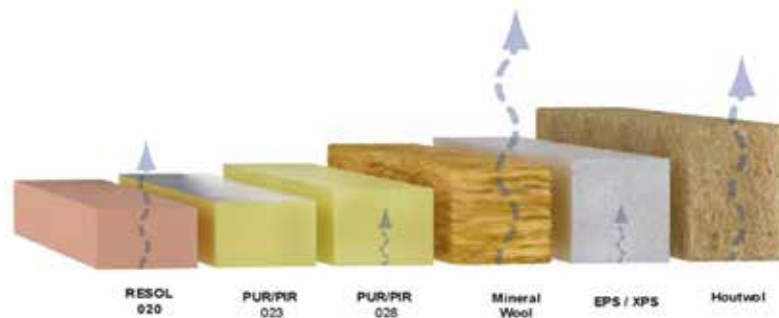

De plus van MONIER CLIMA COMFORT PLUS: Resol-schuim

Voor dakisolatie adviseert de overheid een Rd-waarde (warmteweerstand) van minstens 4,5 m²K/W. Met reeds bestaande isolatie bereikt u dit al vanaf 60 mm dikte, zonder bestaande isolatie vanaf 100 mm dikte!

De Rd-waarde wordt berekend door de dikte van het materiaal (in meter) te delen door de lambdawaarde (λ -waarde). De lambdawaarde geeft aan in welke mate een materiaal de warmte geleidt. Hoe lager de lambdawaarde, hoe beter het materiaal isoleert.

Resol-schuim heeft een lambdawaarde van 0,020 W/m · K, wat haar de beste isolator op de markt maakt en waardoor de dikte van de isolatielaag tot een minimum beperkt kan blijven om aan de voorgeschreven Rd-waarden te voldoen. Resol-schuim isoleert tot 60% beter dan minerale wol en tot 27% beter dan PUR/PIR.

Installatie: drie mogelijkheden, steeds eenvoudig en snel

MONIER CLIMA COMFORT PLUS is compatibel met zowat alle dakconstructies en beantwoordt zo perfect aan al uw isolatiebehoeften van buitenuit, zowel in nieuwbouw als in renovatie.