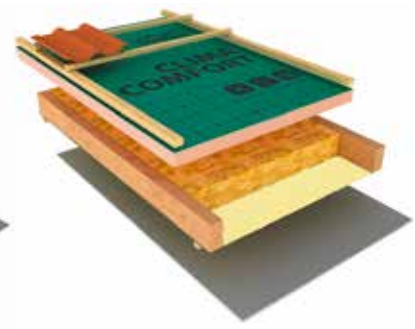

Enkel isolatie

EENVOUDIGE PLAATSING

- De panelen zijn zelfdragend en kunnen rechtstreeks op de kepers worden geplaatst zonder ondersteuning tot een keperafstand van 100 cm.
- De panelen zijn eenvoudig te versnijden en passen zich op elke werf makkelijk aan.
- De panelen zijn licht en gemakkelijk te gebruiken op bestaande structuren.

SNELLE PLAATSING

- Tijdsbesparing bij plaatsing dankzij de geïntegreerde onderdakfolie en de geïntegreerde kleefstroken.
- Koudebruggen worden vermeden dankzij de tand- en groefverbindingen.

VALORISERENDE VERWERKING

Isolatie tussen de kepers met bijkomende isolatie op de kepers

Productspecificaties

Monier Clima Comfort plus	
Product-omschrijving	Stevige, beloopbare, waterdichte, wind- en luchtdichte isolatie element van Resol-schuim met geïntegreerde onderdakfolie
Afmeting isolatiepaneel	2.400 × 1.200 mm (lxb) 2.385 × 1.185 mm werkend
Verbinding	Tand en Groef
Dikte	60 mm
	80 mm
	100 mm
	120 mm
	140 mm
	160 mm
Oppervlakte	2,826 m ²
Thermische geleiding	60-120 mm: $\lambda = 0,020 \text{ W/m} \cdot \text{K}$ 121-160 mm: $\lambda = 0,021 \text{ W/m} \cdot \text{K}$
Massa	40 kg/m ³
Waterdampdoorlatendheid (EN 13166)	$\mu = 35$
Brandklasse (EN 13501-1)	E
Brandklasse isolatiemateriaal (EN 13501-1)	C s2 d0
Mechanische prestatie	Druksterkte op 10% vervorming (EN 826): $\geq 120 \text{ kPa}$
Folie	3-laags waterdicht, dampdoorlatend met geïntegreerde kleefstroken.
	Gewicht: ca. 145 gr/m ²
	Waterdampdoorlatendheid (Sd-waarde): 0,03 m
	Waterkolom > 3.000 mm