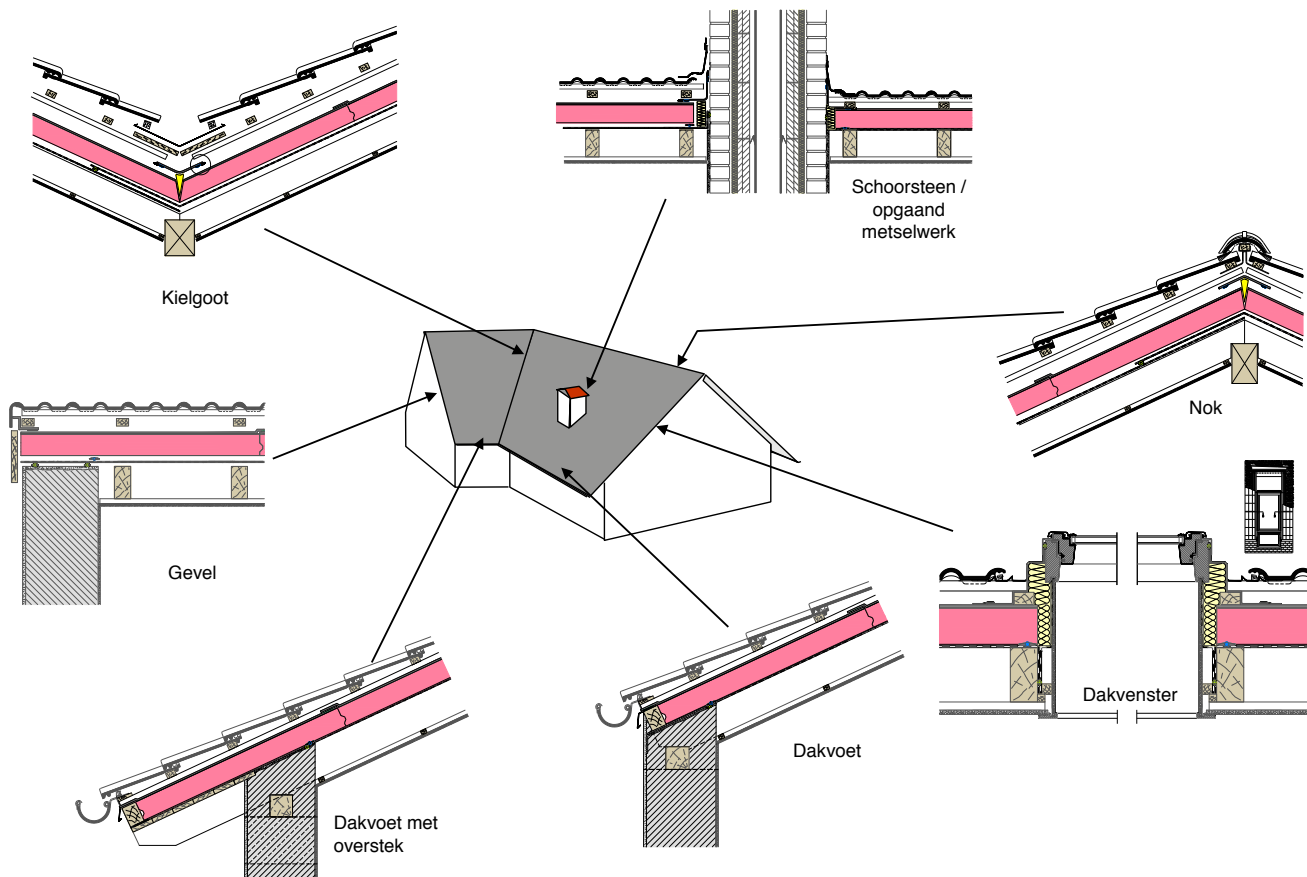

Een oplossing voor alle dakknopen