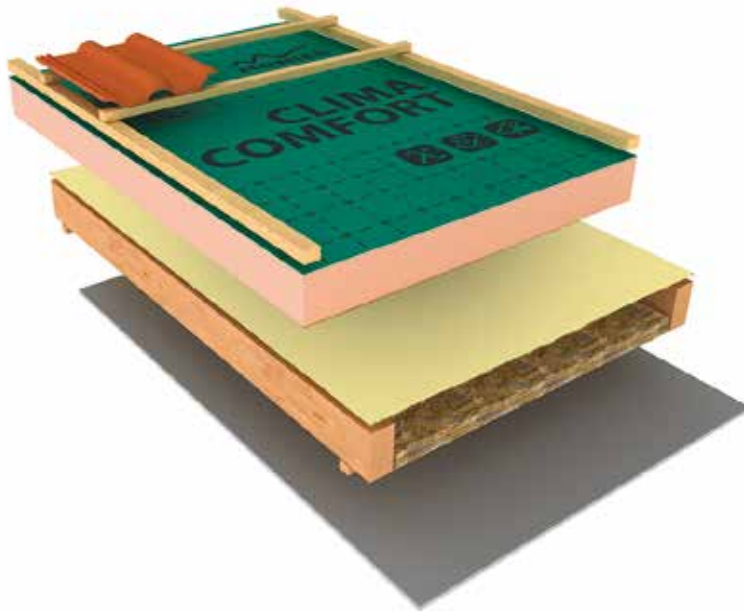

MONIER CLIMA COMFORT PLUS-systeem

Betere isolatie door **gesloten en versterkte structuur** van de panelen voor een uitstekende isolatieprestatie.

Tand- en groefverbindingen voor eenvoudige montage zonder koudebruggen.

Geïntegreerde kleefstroken voor wind- en regendicht afdichten.

Probleemloos beloopbaar voor makkelijke en snelle plaatsing

Drie onbetwistbare voordelen

De beste lambdawaarde op de markt ($0,020 \text{ W/m} \cdot \text{K}$) dankzij het gebruik van Resol-schuim. Zorgt voor ongeëvenaarde bescherming tegen de koude in de winter en bescherming tegen oververhitting in de zomer.

Excellente waterdampdoorlatendheid. Ademend en toch perfect water-, lucht- en windbestendig. Voor een gezond binnenklimaat.

Superieure brandweerstand in vergelijking met andere harde isolatiematerialen. Het element voldoet aan de voorgeschreven brandeisen (brandklasse E). De isolator in de Monier Climacomfort Plus-isolatie is C s2 d0-geclassificeerd.